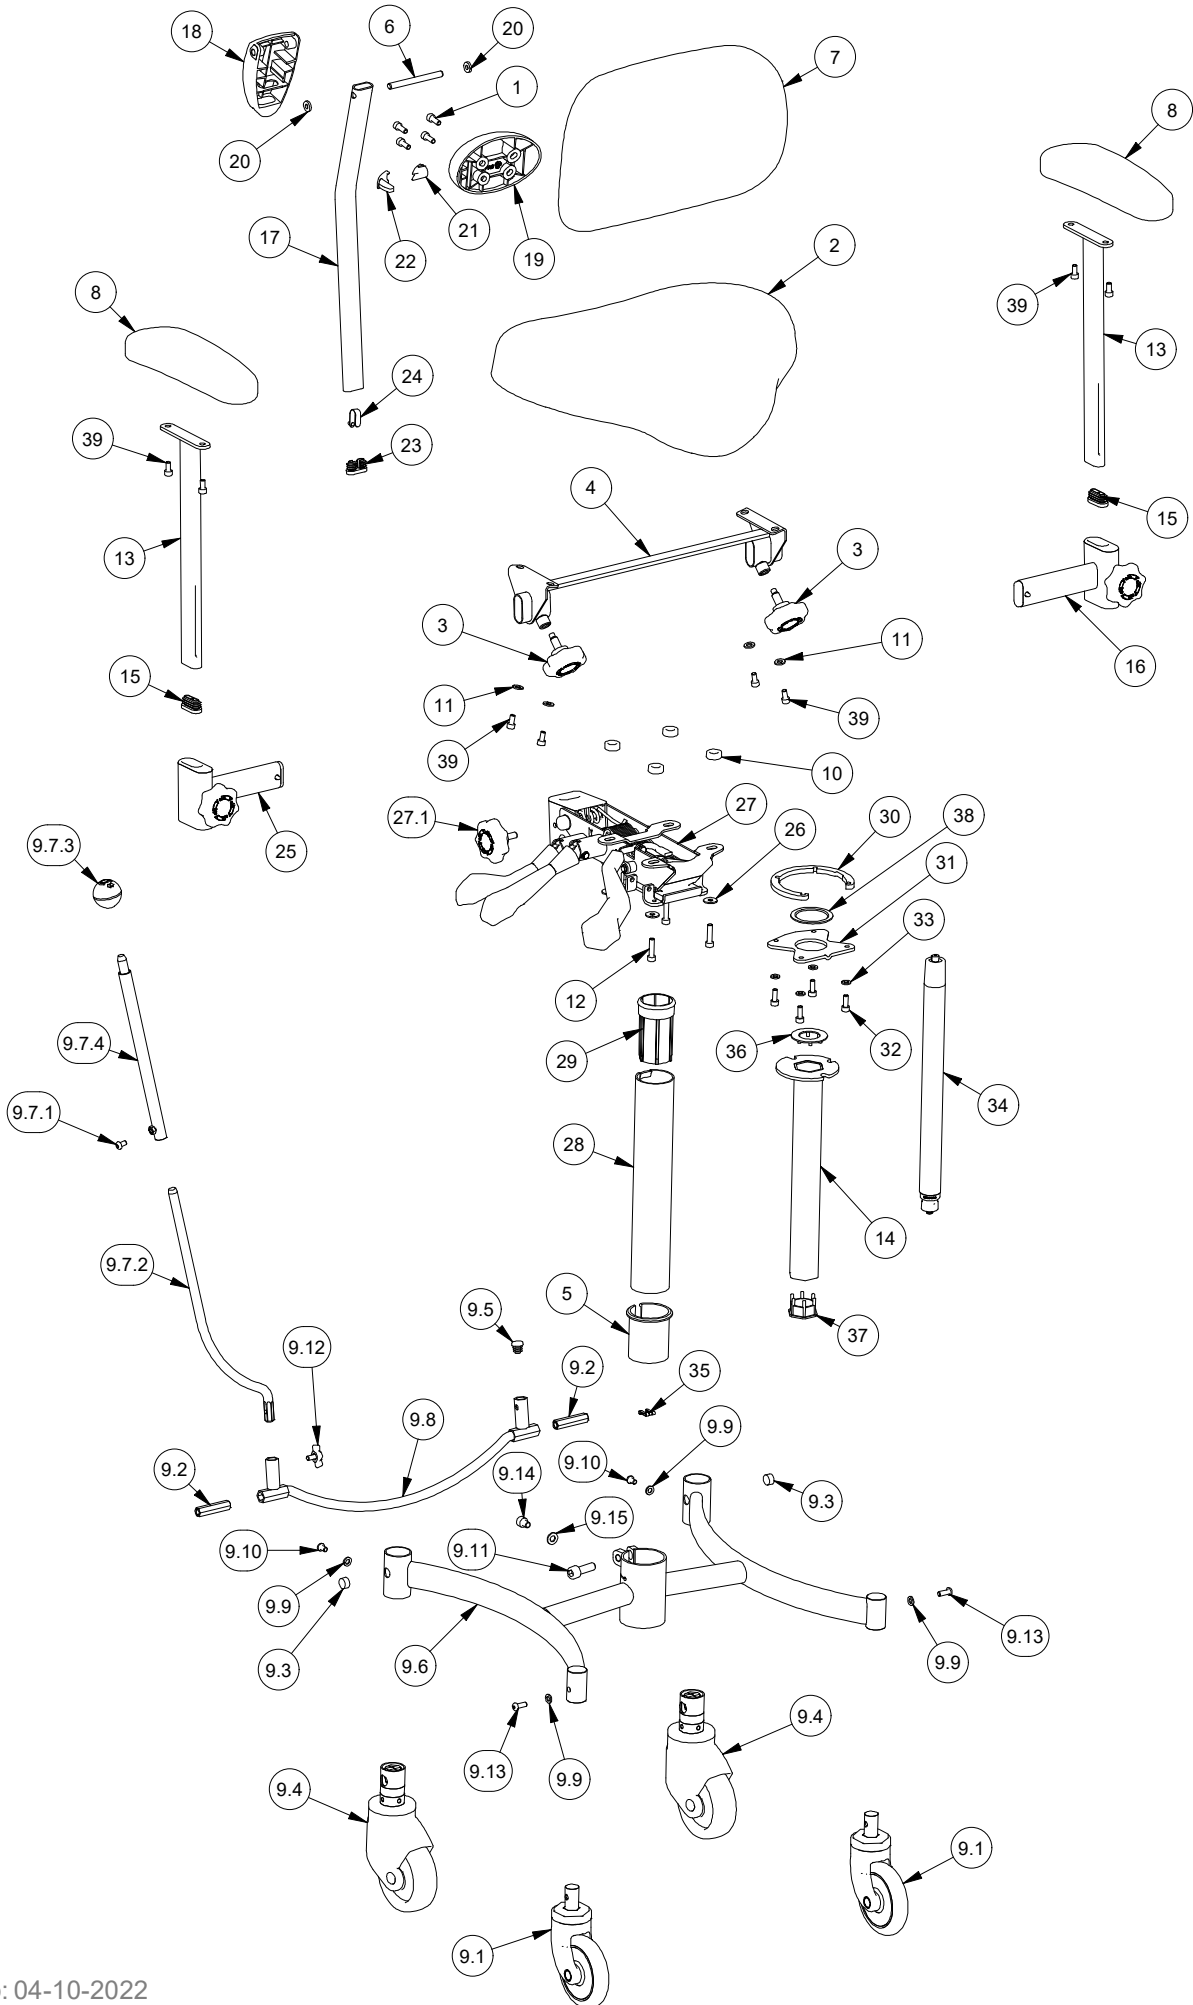

VELA Salsa 100

Pos	Pcs	Beskrivelse	Description	Beschreibung	Item no.
1	4	Skrue M6x16	Screw M6x16	Schrauben M6x16	8001206016
2	1	Sæde Delta 46x35 cm Bore 4.2(midi)	Seat Delta 46x35 cm Bore 4 (midi)	Sitz Delta 46x35 cm Bore 4 (midi)	06180712671
3	2	Håndskruer VELA 60 M10x25	Hand screw VELA 60 M10 x 25	Handschraube VELA 60 M10 x 25	900408
4	1	Armlænsbund 21	Base for Armrest 21	Armlehnehalterung 21	928301
5	1	Foring for Ø51 konus/yderrør sort	Casing For Ø51 Cone/tube	Kunststoffmanschette Für Ø51 rohr	921785
6	1	Aksel 8x85,5 mm	Axle Ø8x86 mm for backrest bracket	Achse Ø8x86 mm für Rücklehne haltering	923284
7	1	Ergo ryg 38x22 cm, Bore R2	Ergo back rest 38x22 cm, Bore R2	Rücken Ergo 38x22 cm, Bore R2	08015111671
8	2	Armlæns pude symetrisk 8x26 samlet	Arm rest pad, Symetrical	Armauflage, Symmetrisch	15531003
9.1	2	Hjul sporkugleleje 100 mm	Castor 100 mm	Rolle 100 mm	014915
9.2	2	Sekskant tap for bremsestang	Hexagon tap brake stick	6-kant Zapfen für Bremsstangen	923451
9.3	2	Rubber plug Ø14x7,5 mm	Rubber plug Ø14x7,5 mm	Gummistopfen Ø14x7,5 mm	923366
9.4	2	Bremsehjul Soft Lock 100 mm	Castor 100 mm	Rolle 100 mm	014015
9.5	1	Rørben Ø15	Plug Ø15 mm	Abdeckstopfen Ø15 mm	921694
9.6	1	Fod H3 sort metallic	Frame H3 black metallic	Untergestell H3 Schwarz metallic	035379946
9.7.1	1	Skrue m/indv. 6-kt RH M6x10	Hexagon Socket Button Head Screw	Innensechskant Rundkopfschraube	8003806010
9.7.2	1	Bremsestang buet m/6-kt sort metallic	Brake lever curved for Flex	Bremsstange gebogen für Flex	925726
9.7.3	1	Håndkugle for bremsestang sort	Ball for Brake Stick, Black	Kugel für Bremsstange, Schwarz	923449
9.7.4	1	Forlænger f/bremsestang sort metallic	Extension bar F/ brake stick black metallic	Verl.stange f/Bremsstange schwarz	926137
9.8	1	Bremseaksel Flex m/6-kt black metallic	Brake Shaft Uni Flex black metallic	Bremswelle Uni Flex black metallic	925727
9.9	4	Skive, M6 Sort	Washer, M6 Black	Scheibe, M6 Schwarz	8802806
9.10	2	Skrue m/indv. 6-kt cylindrisk hoved	Hexagon Socket BH Screw w/glue	Innen 6-kt Rundkopfschraube M/Kleber	8003906010
9.11	1	Skrue m/indv. 6-kt RH M6x16	Screw M10x30	Schrauben M10x30	8001210030
9.12	1	Skrue m/indv. 6-kt RH M6x10	Wing nut M6 x 11	Flügelmutter M6 x 11	927924
9.13	2	Skrue M6x16	Screw M6x16	Schrauben M6x16	8003806016
9.14	1	Skrue M8 x 10	Screw M8 x 10	Schraube - M8 x 10	8001208010
9.15	1	Plan Skive DIN 125A, 8 mm Galvaniseret	Washer, Ø8 mm, DIN125A	Scheibe, Ø8 mm, DIN125A	8802208
10	4	Afstandskive Ø11xØ20x8	Distance disc Ø11xØ20x8	Distanzscheibe Ø11xØ20x8	924886
11	4	Skive M7	Washer M7	Scheibe M7	8802207
12	4	Skrue m/indv. 6-kt CH M6x25	Screw M6x25	Schraube M6x25	8001206025
13	2	Armlænsstang 315 sort metallic	Arm Rest Bar 315 black metallic	Armlehnesstange 315 schwarz metallic	16043
14	1	Inderør 36 for 200 med 3-stop	Internal tube 36 w/3 point stop	Innenrohr 36 w / 3 Punkt-Stopp	04193200
15	2	Rørben 15x35 mm flad-oval	Plug 15x35 mm flat-oval	Stöpsel 15x35 mm flach-oval	922129
16	1	Sidestykke Ergon armlæn Vs kpl	Sidepart for Ergon armrest Ls cpl	Seitenstück für Ergon armlehne kpl	927961
17	1	Rygbøjle 21 v.54 420 mm sort metallic	Backrest arm 21 v.54 420 mm black	Rückenbügel 21 v.420 mm schwarz	07337
18	1	Ryghængsel sort	Backrest hinge black	Rückenschanier Schwarz	925138
19	1	Underlag ryghængsel u/stop	Plate part for Hinge without stop	Aufnahme f/ Schaniere ohne Stopf	926636
20	2	Gummipakning t. underlag	Rubber disc to base for backrest hinge	Gummicheibe f/Underlag Rückensch	926585
21	1	Lås f. ryghængsel, sort	Lock for backrest hinge, black	Verschluss für Rückenbefestigung Sch	926638
22	1	Låsetap f. ryghængsel, sort	Locking Pin f. backrest hinge, black	Sicherungsstift für Rückenbefestigung Sch	926637
23	1	Rørben 15x30 mm flad-oval m/hak	Plug 15x30 mm	Stöpsel 15x30 mm	925890
24	1	Knopfeder f/ 10 mm rør. 6 mm stift	Pop-out spring f/10 mm tube, 6 mm pin	Druckfeder f/10 mm Rohr, 6 mm Stift	923362
25	1	Sidestykke Ergon armlæn Hs kpl	Sidepart for Ergon armrest Rs cpl	Seitenstück für Ergon armlehne Rs kpl	927960
26	4	Stor skive DIN 9021, 6 mm Galvaniseret	Washer, Ø6 mm, DIN 9021-6	Scheibe 6 mm DIN9021-6	8806206
27	1	Bæreprade 42.3 Hs m/rota lås	42.3 seat mech. Rs W/rota lock	Trägerplatte 42.3 Rs m/rota Drehsperre	18742355565555
27.1	1	Håndskruer VELA 60 M8x20	Hand screw VELA 60 M8 x 20	Handschraube VELA 60 M8 x 20	928964
28	1	Yderrør sort for 200 komplet	Outer tube 200 mm cpl	Außenrohr 200mm cpl	926748
29	1	Styrebøsning 6-kt. 36/Ø47	Hex-36 Bushing Ø47 82,5 mm	6-kant.36 Buchse Ø47 82,5mm	925349
30	1	Afstandstykke for trepunkt stop	Distancepiece for 3 point stop	Distanzstück für 3-Punkt-Stopp	925269
31	1	Fæsteplade	Attaching plate	Befestigungsplatte	994165
32	4	Skrue m/indv. 6-kt CH sort M6x16	Cylinder cap head M6x16 black	Zylinderschrauben M6x16 schwarz	8001106016
33	4	Skive, M6 Sort	Washer, M6 Black	Scheibe, M6 Schwarz	8802806
34	1	Gaspatron 200 mm 350 N	Gas spring 200 mm, 350 N	Gas Feder 200 mm, 350 N	900035200
35	1	Låseklips for gasfeder	Lock clip rectangular	Schliessplint	900258
36	1	Bæreskive 36 med tappe top	Support disc with pins	Trägerplatte mit Zapfen	923387
37	1	Styreskive 36 med tappe 24 bund	Disc w/ Pins f/ 36mm	Führungsring m/Zapfen f/36mm	923386
38	1	Lejeskive plast	Bearing disc - plastic	Lagerscheibe - Plastik	994167
39	8	Skrue M6 x 12 mm	Screw M6 x 12 mm	Schraube M6 x 12 mm	8001206012