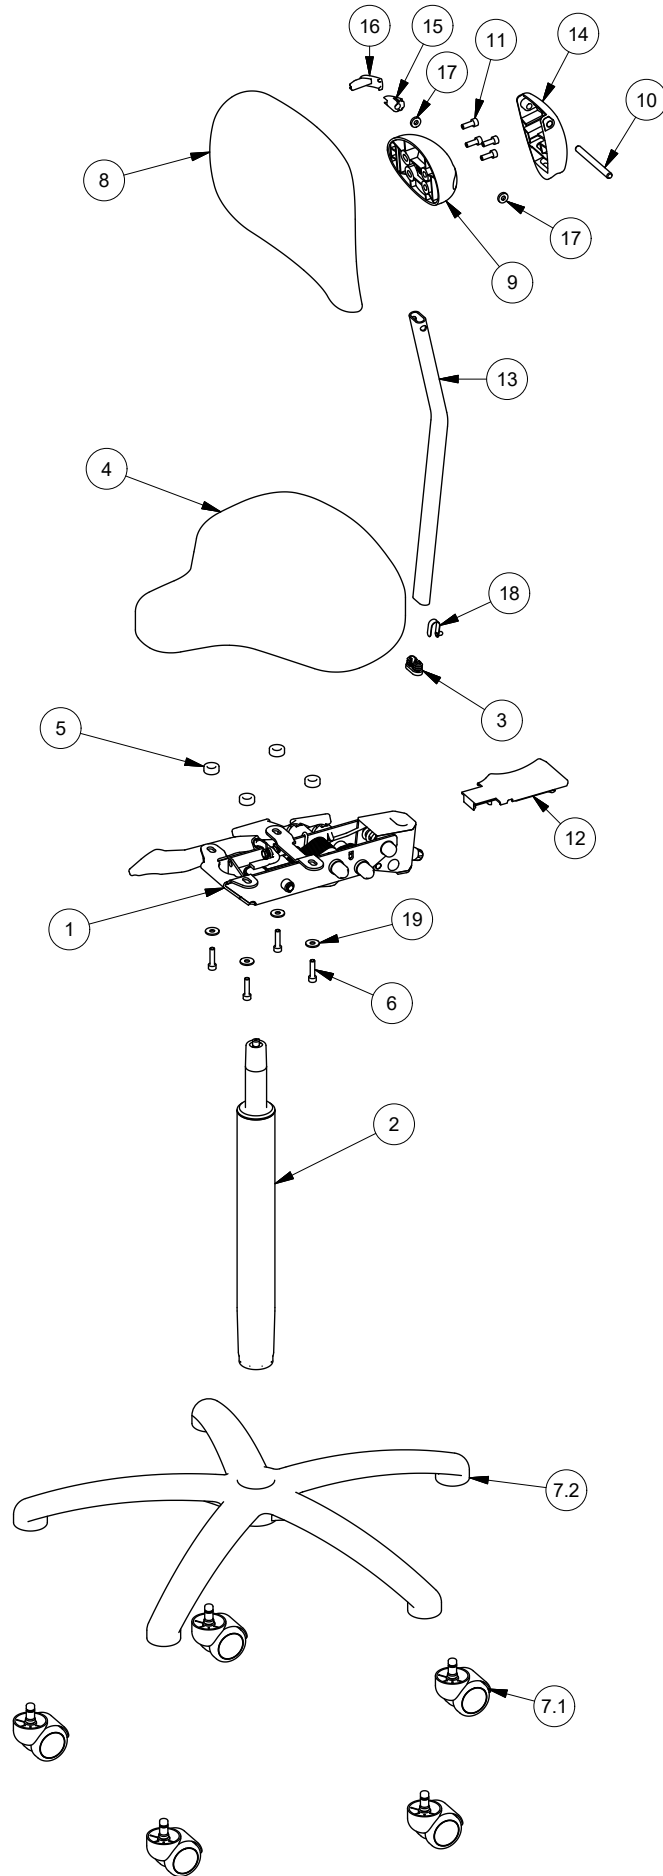

## VELA Samba 120

Pos.	Pcs.	Beskrivelse	Description	Beschreibung	Item no.:
1	1	Bæreplade 42.2 mont. m/ betj.greb	Seat support 42.2 mounted w/handles	Sitztrageplatte 42.2 montiert m/Griffe	18422155995555
2	1	Gasfjeder Chrom yderrør, 300 N, 260 mm	Gas spring Chrome, 300 N, 260 mm	Gasfeder chrome, 300 N, 260 mm	091030260
3	1	Rørben 15x30 mm flad-oval m/hak	Plug 15x30 mm	Stöpsel 15x30 mm	925890
4	1	Sæde Midi 40x35 cm, Bore 4.2	Seat Midi 40x35 cm, Bore 4.2	Sitz Midi 40x35 cm, Bore 4.2	06190720671
5	4	Afstandskive Ø20x8	Distance disc Ø20x8	Distanzscheibe Ø20x8	924886
6	4	Skrue med indiv.6-kt CH	Cylinder Head Cap Screw M6x25	Zylinderschrauben m/Innen 6-kt M6x25	8001206025
7.1	5	Hjul Dobb. 2, bløde tap 11x20	Wheel twin 2, soft 11x20	Doppel-Räder weich 11x20	013202
7.2	1	Alu fod type 3, Blank alu., N/	Underframe type 3, aluminium	Untergestell type 3, aluminium	030329999
8	1	Ergo ryg 38x22 cm, Bore R2	Ergo back rest 38x22 cm, Bore R2	Rücken Ergo 38x22 cm, Bore R2	08015111671
9	1	Underlag ryghængsel u/stop	Plate part for Hinge without stop	Aufnahme f/ Schaniere ohne Stopf	926636
10	1	Aksel for ryghængsel	Shaft for backrest bracket	Oberteil für Rückenlehne Halterung	923284
11	4	Skrue m/indv. 6-kt CH	Cylinder Head Cap Screw	Zylinderschrauben m/Innensechskant	8001206016
12	1	Afdækning f/lameller sort	Cover f/seat support black	Abdeckung f/Sitzstütze schwarz	927364
13	1	Rygbøjle 21 - 420 mm sort	Backrest arm 21 - 420 mm black	Rückenbügel 21 - 420 mm Schwarz	07333
14	1	Ryghængsel sort	Backrest hinge black	Rückenschanier Schwarz	925138
15	1	Lås for ryghængsel	Lock for backrest hinge	Schliess für Rückenscharnier	926638
16	1	Låsetap for ryghængsel	Locking tap for backrest hinge	Schliesstap für Rückenscharnier	926637
17	2	Gummiskive underlag ryghængsel	Rubber disc for backrest hinge	Gummischeibe für Rückenscharnier	926585
18	1	Knopffeder for 10 mm rør	Pop-out pin for 10 mm tube	Druck-stifte Ø10 mm Rohr	923362
19	4	Stor skive	Washer	Scheibe	8806206