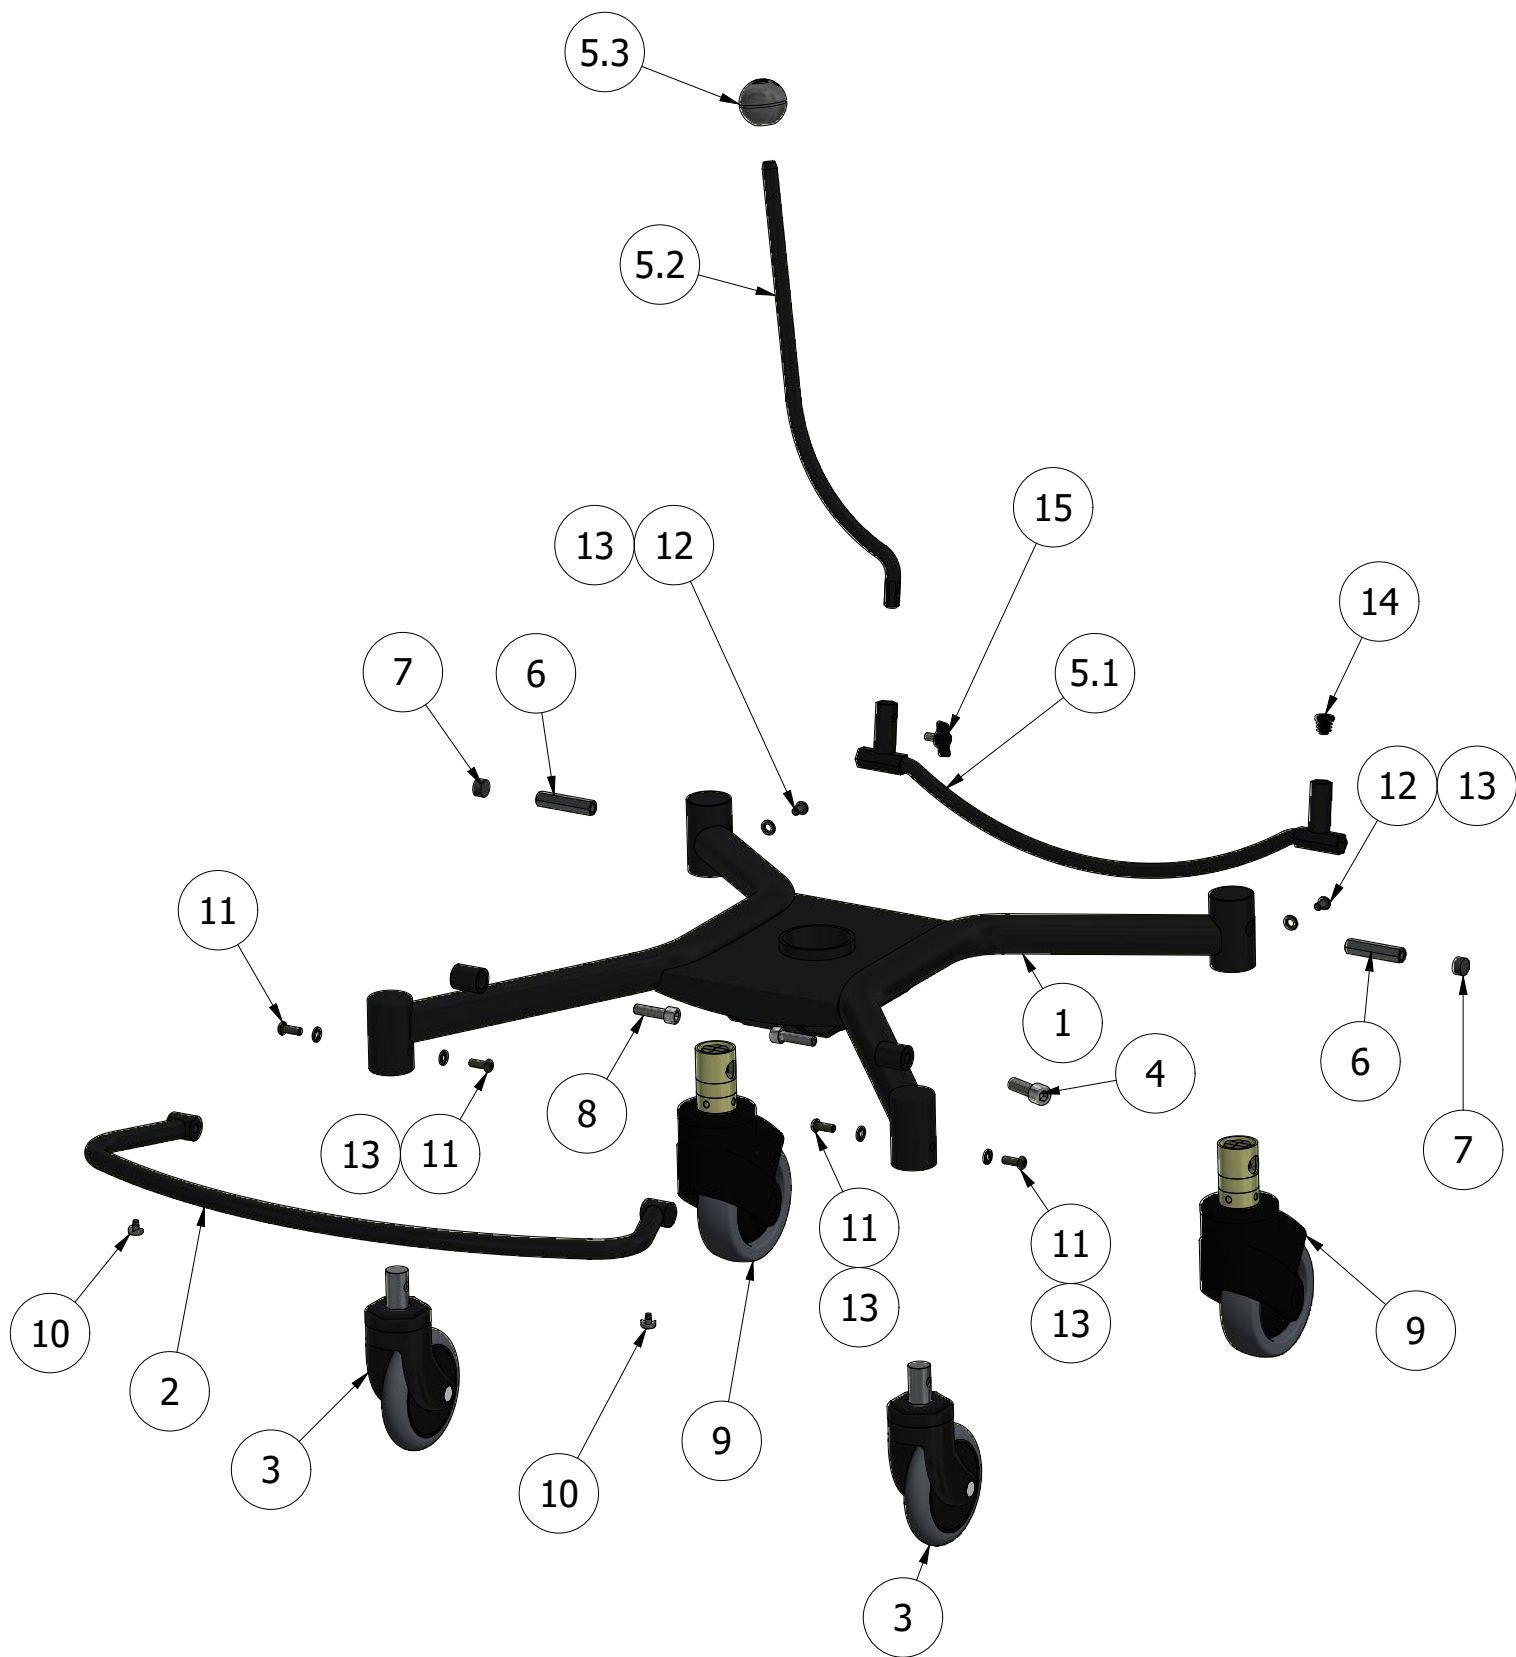

VELA Tango 50

Spareparts					
Pos	Pcs	Beskrivelse	Description	Beschreibung	Item no.
1	1	Understel T50 monteret	Frame w/Wheels, Brake and Footrest	Untergestell m/Rollen,Bremse,Fußstütze	425203046990720
2	1	KGS gasfjeder 150 mm 350 N	KGS Column 150 mm 350 N	Gasfeder 150 mm 350 N	093035150
2.1	1	Klips for gasfjeder	Clips for gas spring	Clips für Gasfeder	925013
3	1	Bæreplade 19B venstre for T50	Seat support w/handles T50	Trageplatte m/Auslöserhebeln T50	927251
4	1	Y-sæde 44x44 B21 f/fodst. Combi	Y-seat 44x44 cm	Y-sitz 44x44 cm	06142620670
5	4	Skive	Washer	Scheibe	8802207
6.1	1	Armlæns pude 21/22 Hs	Arm rest pad	Armauflage	15204003
6.2	2	Skrue med inv. sekskant CH	Cylinder Head Cap Screw	Zylinderschrauben mit Innensechskant	800120601 6
6.3	1	Rørben 15x35 mm flad-oval	Plug 15x35 mm flat-oval	Stöpsel 15x35 mm flach-oval	922129
6.4	1	Armlænsstang 315	Arm Rest Bar 315	Armlehnesstange 315	16043
7	1	Sidestykke Ergon armlæn Vs kpl	Sidepart for Ergon armrest Ls cpl	Seitenstück für Ergon armlehne kpl	928122
8.1	1	Armlæns pude 21/22 Vs	Arm rest pad, left	Armauflage, links	15104003
8.2	2	Skrue med inv. sekskant CH	Cylinder Head Cap Screw	Zylinderschrauben mit Innensechskant	800120601 6
8.3	1	Rørben 15x35 mm flad-oval	Plug 15x35 mm flat-oval	Stöpsel 15x35 mm flach-oval	922129
8.4	1	Armlænsstang 315	Arm Rest Bar 315	Armlehnesstange 315	16043
9	1	Armlænsbund 21 black metallic	Base for Armrest 21 black metallic	Armlehnehalterung 21 black metallic	928301
10	2	Håndskrue VELA 60 M10x25	Hand screw VELA 60 M10 x 25	Handschraube VELA 60 M10 x 25	900408
11	1	Ryghængsel T50	Backrest hinge T50	Rück scharnier T50	925617
12	1	Rygbøjle T50	Backrest Arm T50	Rückenbügel T50	07327
13	1	Knopfjeder for 10 mm rør	Pop-out pin for 10 mm tube	Druck-stifte Ø10 mm Rohr	923362
14	1	Y-ryg 37x30 komplet Bore R.19-22	Y Back 37x30 cm	Y Rücken 37x30 cm	08486720670
15	1	Foring for Ø50 konus/yderrør koksgrå	Conical Busching Ø50 grey	Buchse konisch Ø50 Grau	924928
16	8	Skrue med invendig sekskant CH	Screw M6x20	Schraube M6x20	8001206020
17	1	Pinolskrue M8x16 m/indløb	Pivot Screw M8x16	Spitzenschraube M8x16	925613
18	1	Rørben 15x30 mm flad-oval m/hak	Plug 15x30 mm	Stöpsel 15x30 mm	925890
19	2	Skrue m/indv. 6-kt CH sort krom	Cylinder cap head screw black	Zylinderschrauben m/Innen 6-kt	8001106016
20	1	Sidestykke Ergon armlæn Hs kpl	Sidepart for Ergon armrest Rs cpl	Seitenstück für Ergon armlehne Rs kpl	928121
21	4	Stor skive	Washer	Scheibe	8806206