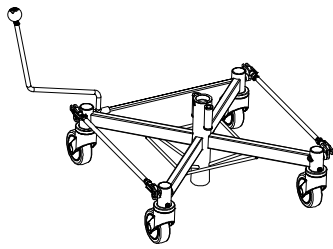

VELA Tango 310E

Pos	Pcs	Beskrivelse	Description	Beschreibung	Stock no
1	1	Rygbøjle 565 TG 300	Back Rest Arm	Rückenbügel	07223
2	1	Beslag med hængsel for TG 300	Hinge Part for Hd-200	Schaniere Teil für Hd-200	922219
3	2	Plastbøsning for rygbøjle 19 mm	Plastic Bushing 19 mm	Plastikbuchse 19 mm	900624
4	1	Aksel Ø8 x 80	Axle 8 mm	Achse 8 mm	900303
5	2	Knaphul for rygbøjle	Buttonhole	Knopfloch	900315
6	2	Beslag for rygbøjle TG 300, Ø8 huller	Hinge Part w/Sliding Part	Schaniere Teil m/Verstellungen	922220
7	2	Armlænsstang Symetrisk, Dobb Rehab 320	Arm Rest Bar	Armlænsstange	16017
8	2	Armlæns pude 75 x 350 sym.	Armrest Pad 75 x 350	Armlænkissen	15502003
9	1	Stål sætskrue	Hexagon head screws	Sechskantschrauben	8005208020
10	1	Stor skive M8	Washer M8	Scheibe M8	8806208
11	4	Sikringskive udvendig M10	Serrated Lock Washer M10	Fächerscheibe M10	8805210
12	10	Tandskive M8	Serrated Lock Washer M8	Verzahnt Federring M8	8804208
13	1	Skrue med invendig sekskant undersænket hoved	Countersunk Screw	Senkschraube mit Innensechskant	8002208020
14	4	Møtrikbeskytter M8	Cover for Nut M8, Black	Schütze für Mutter M8 Schwarz	921826
15	1	Vinkelrigle 18 komplet	Slide fixture 18 Complete	Winkelriegel 18 komplett	901413
16	2	Møtrikbeskytter M6	Cover for Nut M6, Black	Schütze für Mutter M6 Schwarz	921984
17	2	Sidestykke for Rehab Vs incl skruer + label	Sidepart Armrestbar LS incl screw + label	Seitenteil Armlæhne LS m/Skrue + Etikett	900448
17.1	1	Bolt M10 x 25 neddrejet	Screw w/hexagon socket M10 x 25	Schraube m/innensechskant M10 x 25	8032210025
17.2	1	Mærkat "STOP"	Label "STOP"	Aufkleber "STOP"	104006
18	2	Sidestykke for Rehab Hs incl skruer + label	Sidepart Armrestbar RS incl screw + label	Seitenteil Armlæhne RS m/Skrue + Etikett	900447
18.1	1	Mærkat "STOP"	Label "STOP"	Aufkleber "STOP"	104006
18.2	1	Bolt M10 x 25 neddrejet	Screw w/hexagon socket M10 x 25	Schraube m/innensechskant M10 x 25	8032210025
19	1	Skrue M6x10	Screw M6x10	Schrauben M6x10	8001206010
20	1	Kontrolboks CB	Control box CB	Kontrol CB	928799
21	1	Beslag med vinkel TG 300	Clamping plate w/fixture	Spannplatte m/Befestigung	922221
22	1	Bærelplade Tango 300-300E komplet	Seat support Tango 300-300E complete	Sitztrageplatte Tango 300-300E komplette	05145
23	1	Beslag for motorstyring	Bracket for control box	Beschlag für Steuerung	928800
24	1	Lader 24V 0,5A han	Charger 24V 0,5A with male part	Ladegerät 24V 0,5A	928802
25	1	Aktuator LA30 150 mm	Actuator LA30 150 mm	Actuator LA30 150 mm	928797
26	4	Armlænsforstærkning	Armrest stiffener	Armlæhne Beschlag	928817
27	6	Knopfeder f/ 10 mm rør. 6 mm stift	Pop-out spring f/10 mm tube, 6 mm pin	Druckfeder f/10 mm Rohr, 6 mm Stift	923362
28	1	Beslag f/ ladestik	Charger bracket	Ladegerät Halterung	928900
29	2	Skrue UH M5x6 mm	Screw Countersunk head M5x6 mm	Schraube Senkkopf M5x6 mm	8002205006
30	8	Bolt M8x16	Screw M8x16	Schraube M8x16	8001208016
31	4	Skrue M5x12	Screw M5x12	Schraube M5x12	8003805012
32	1	Forlænger til lader TG310E	Extender for charger TG310E	Extender für Ladegerät TG310E	928818
33	2	Batteri ROCKET 12V 2,9Ah	Battery ROCKET 12V 2.9Ah	Batterie ROCKET 12V 2.9Ah	901404
34	1	Sikring 10A glas Ø5 x 20 mm	Fuse 10A glass Ø5 x 20 mm	Sicherung 10A Glas Ø5 x 20 mm	923246
35	4	Plan Skive DIN 125A, 5 mm Galvaniseret	Washer, Ø5 mm, DIN125A	Scheibe, Ø5 mm, DIN125A	8802205
36	6	Træskruer 4,8 x 25 mm	Wooden screw 4,8 x 25 mm	Holzschrauben 4,8 x 25 mm	8011205025
37	18	Stor skive DIN 9021, 6 mm Galvaniseret	Washer, Ø6 mm, DIN 9021-6	Scheibe 6 mm DIN9021-6	8806206
38	17	Skrue M6x20	Screw M6x20	Schraube M6x20	8001206020
39	10	Skrue M8x12	Screw M8x12	Schrauben M8x12	8001208012
40	1	Sikringskive udvendig 8 mm	Serrated Lock Washer 8 mm	SchlieBscheibe 8 mm	8804208
41	1	TP1 kontakt	TP1 switch	TP1	928801
42	2	Tastelinse Ø7 x 1,5 mm	Rubber bump Ø7 x 1,5 mm	Gumminoppe Ø7 x 1,5 mm	924750
43	1	Formontage TG300 fod m/150mm inderrør	Pre-ass. TG300 foot w/150mm inner tube	Vormontiert TG300-Fuß m/150mm Innenrohr	929283
44	6	Skive, M6 Sort	Washer, M6 Black	Scheibe, M6 Schwarz	8802806
45	4	Skrue m/indv 6kt CH lav, Galv sort, M6x12, Lim	Screw M6x12 mm, black, glue	Schraube M6x12 mm, Schwarz, Kleber	8013906012
46	4	Rørben Ø35	Pipe insert Ø35	Rohrbeine Ø35	927016
47	1	Bremsestang symmetrisk, 23 cm u/ kugle, sort	Brake stick, 23 cm, sym. black	Bremsestange, 23 cm, sym.Schwarz	929166
48	1	Bremseaksel 6-kt 11x490 mm	Hexagonal Brake Stick 490 mm	Sechskantige Bremsstange 490 mm	900132
49	1	Håndkugle for bremsestang sort	Ball for brake stick black	Kugel für Bremsstange Schwarz	923449
50	2	Træskruer UH 4,5 x 16 mm	Wooden screw 4,5 x 16 mm	Holzschrauben 4,5 x 16 mm	8008245016
51	6	Skrue M8x25	Screw M8x25	Schraube M8x25	8001208025
52	1	Stål sætskrue	Steel bolt	Stahl-Blitz	8005206008
53	2	Skrue M4 x 6	Screw M4 x 6	Schraube M4 x 6	8002104006
54	2	Træskruer PH torx 5,0 x 20	Wood screw PH torx 5,0 x 20	Holzschraube PH torx 5,0 x 20	8011205020
55	2	Skrue M8x16	Screw M8x16	Schraube M8x16	8003808016
56	2	Hjul u/bremse, B:32 mm, ø100 mm, sort	Castor w/o brake, W:32 mm, ø100 mm, black	Rolle ø/Bremse, B:32 mm, ø100 mm, Schwarz	015911
57	2	Hjul m/Soft-lock B:32 mm, ø100 mm, sort	Castor w/Soft-lock W:32 mm, ø100 mm, black	Rolle m/Soft-lock, B:32 mm, ø100 mm, Schwarz	015811
58	1	Sæde 4XL (B:72xD:50 cm), R.Loop m.grå	Seat 4XL (W:72xD:50 cm), R.Loop dark grey	Sitz 4XL (B:72xD:50 cm), R. Loop D.grau	06778212693
59	1	Ryglæn CX 38x43 cm,R.Loop M.grå	Backrest CX 38x43 cm,R.Loop D.grey	Rücke CX 38x43 cm,R.Loop D.Grau	08035211693