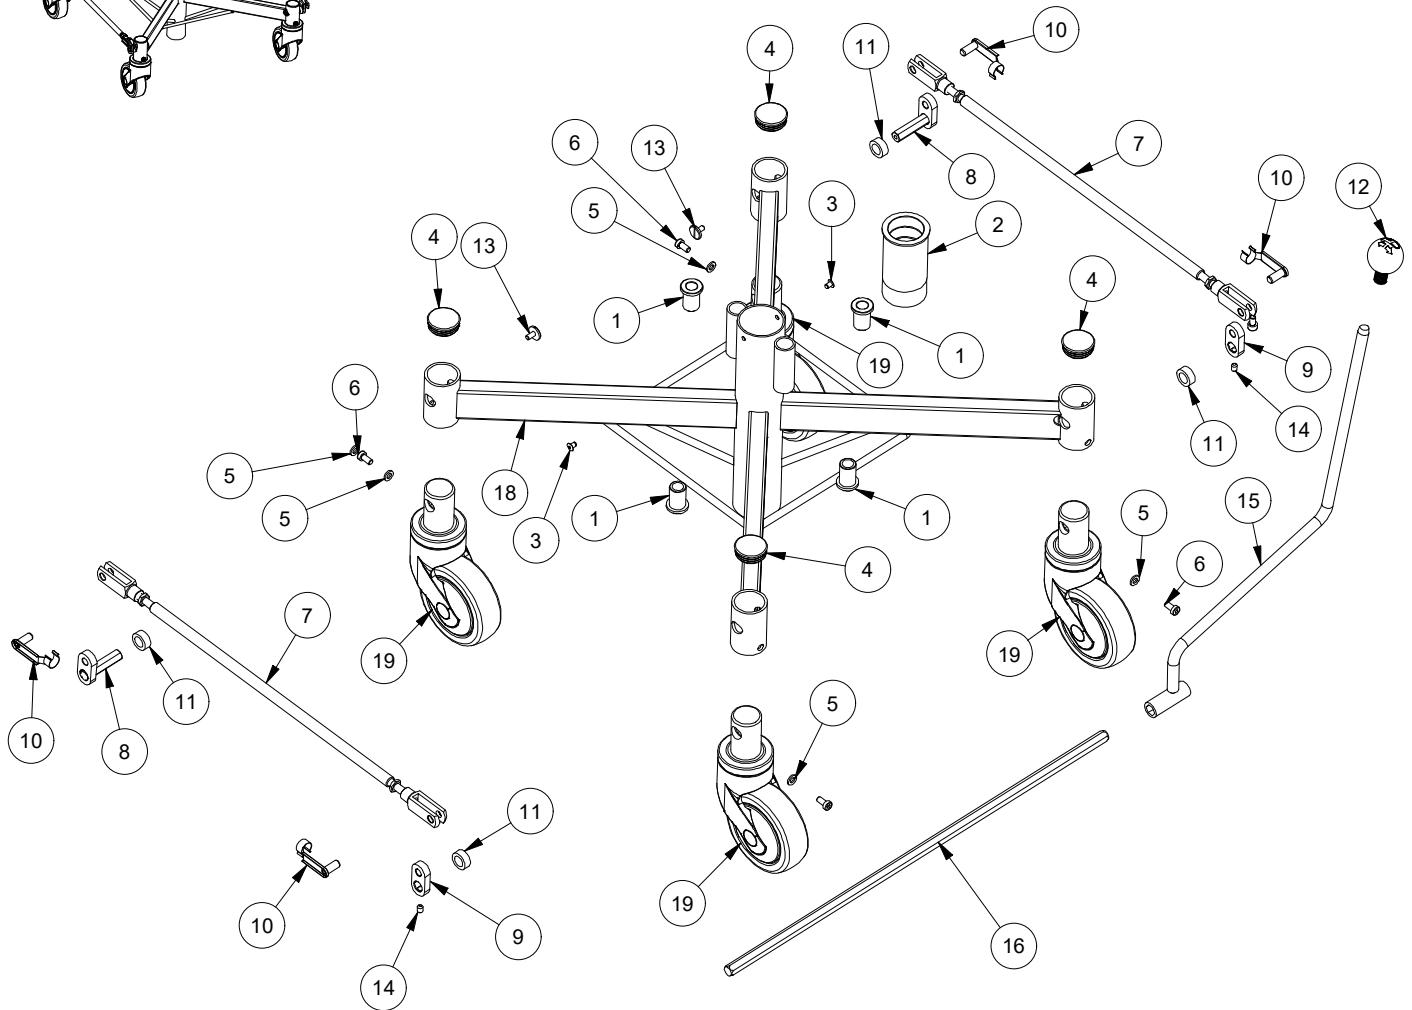

4-hjulsbremse stel 4-wheel brake frame 4-Rad-Bremsrahmen

Pos	Pcs	Beskrivelse	Description	Beschreibung	Stock no
1	4	Bøsning for ergolås	Bushing 17 mm	Buchse 17 mm	900123
2	1	Styrebøsning Uni-el Ø47/Ø38x92 mm	Bushing Ø47/38x92	Buchse Ø47/38x92	900708
3	2	Popnit Ø4,8x6	Pop rivet Ø4,8x6	Popnieten Ø4,8x6	924167
4	4	Rørben Ø35	Pipe insert Ø35	Rohrbeine Ø35	927016
5	6	Skive, M6 Sort	Washer, M6 Black	Scheibe, M6 Schwarz	8802806
6	4	Skrue m/indv 6kt CH lav, Galv sort, M6x12, Lim	Screw M6x12 mm, black, glue	Schraube M6x12 mm, Schwarz, Kleber	8013906012
7	2	Stang kpl for 4-hjulsbremse TG300	Rod cpl for 4-wheels breake TG300	Stange kpl für 4-Rad Bremse TG300	929295
8	2	Foreste låsearm, firehjulsbremse	Front locking arm, four-wheel lock	Vorderer Feststellarm, Allradbremse	926936
9	2	Arm for elbremse stel	Arm for electric brake frame	Arm für elektrische Bremsrahmen	928162
10	4	Splittås for gaffelhoved 8 x 32	Split lock for fork head 8 x 32	Splitlock für Gabelkopf 8 x 32	924195
11	4	Afstandsskive Ø20/12,6 x 8 mm	Spacer Ø20/12,6 x 8 mm	Distanzstück Ø20/12,6 x 8 mm	928115
12	1	Håndkugle for bremsestang sort	Ball for brake stick black	Kugle für Bremsstange Schwarz	923449
13	2	Skrue med lige kærv og flad hoved	Slotted Pan Head Screw	Flachkopfschrauben mit Schlitz und großem Kopf	8015205010
14	2	Stopskruer M6x8	Set Screw M6x8	Gewindestift M6x8	8004106008
15	1	Bremsestang symmetrisk, 23 cm u/ kugle, sort	Brake stick, 23 cm, sym. black	Bremsestange, 23 cm, sym. Schwarz	929166
16	1	Bremseaksel 6-kt 548 mm f/EI-bremse	Brake Shaft 548 mm f/Electrical braking	Bremswelle 548 mm f/Elektrische Brems	929330
17	1	Skrue M6x10	Screw M6x10	Schrauben M6x10	8001206010
18	1	Tango 300E stel R=336 rør=264	Tango 300E frame R=336 tube=264	Tango 300E Rahme R=336 Rohr=264	034134938
19	4	Hjul m/Soft-lock B:32 mm, ø100 mm, sort	Castor w/Soft-lock W:32 mm, ø100 mm, black	Rolle m/Soft-lock, B:32 mm, ø100 mm, Schwarz	015811