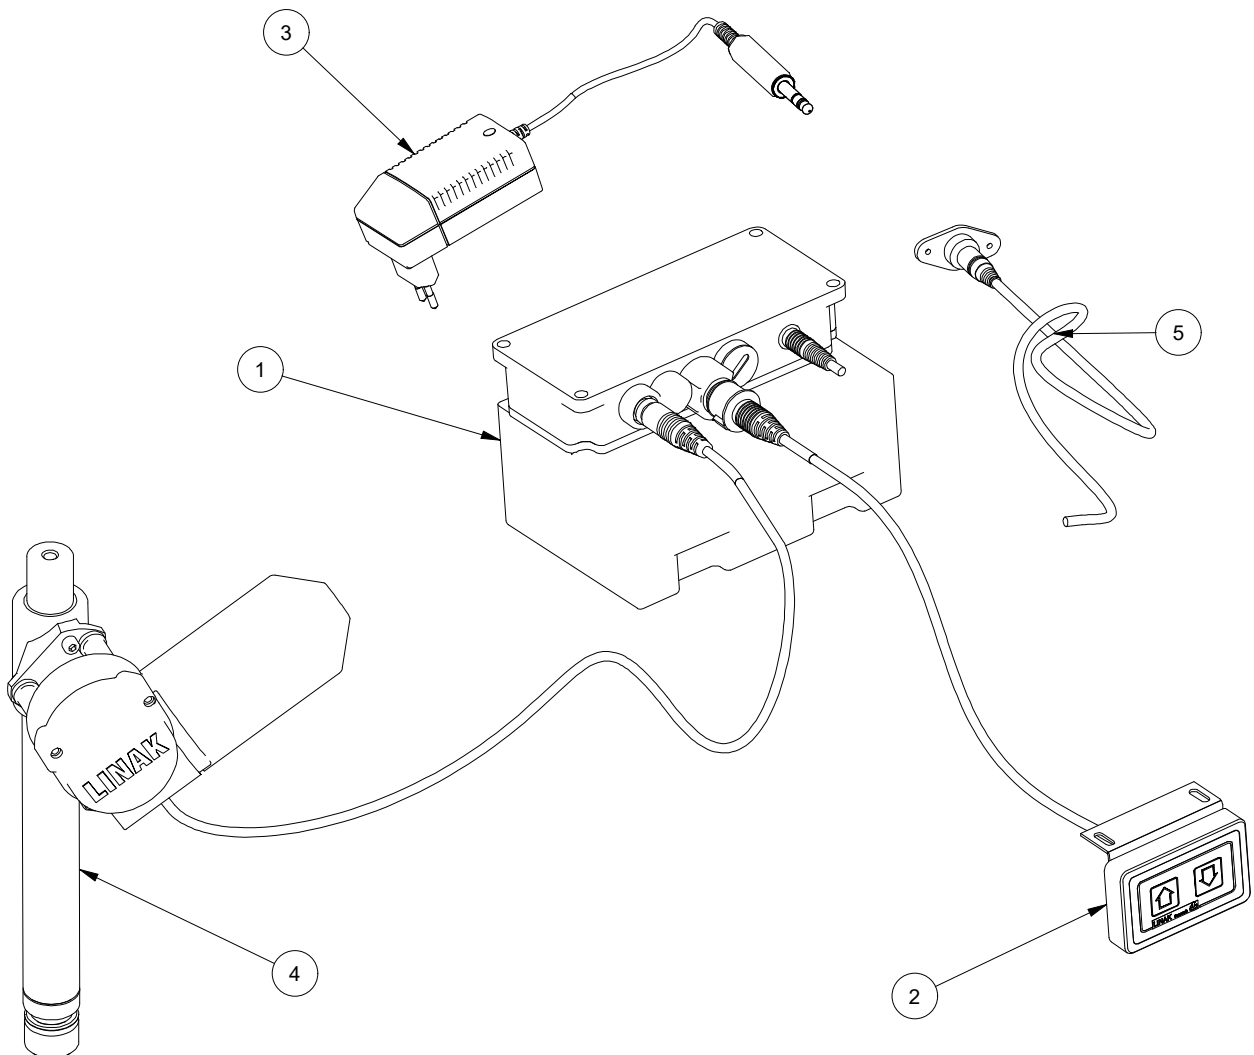

Pos	Pcs	Beskrivelse	Description	Beschreibung	Stock no
1	1	Kontrolboks CB	Control box CB	Kontrol CB	928799
2	1	TP1 kontakt	TP1 switch	TP1	928801
3	1	Lader 24V 0,5A han	Charger 24V 0,5A with male part	Ladegerät 24V 0,5A	928802
4	1	Aktuator LA30 150 mm	Actuator LA30 150 mm	Actuator LA30 150 mm	928797
5	1	Forlænger til lader TG310E	Extender for charger TG310E	Extender für Ladegerät TG310E	928818
-	2	Batteri ROCKET 12V 2,9Ah	Battery ROCKET 12V 2,9Ah	Batterie ROCKET 12V 2,9Ah	901404