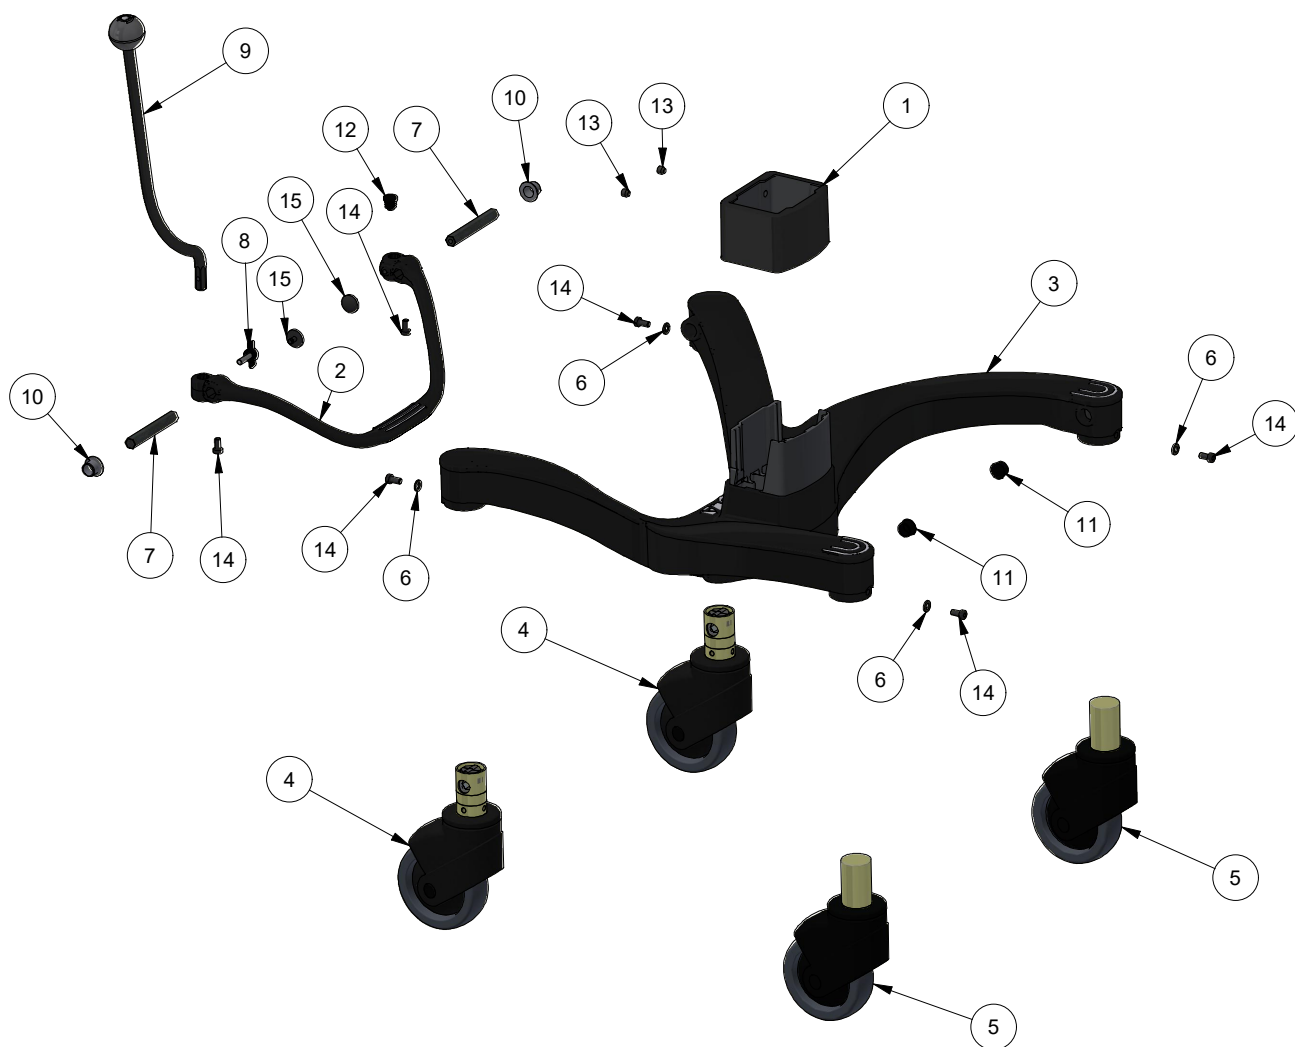

VELA Tango 700

Pos	Pcs	Beskrivelse	Description	Beschreibung	Stock no
1	2	Armlænsstang indst. 193 mm m/knopfjeder	Armrest tube adj. 193 mm	Armlehnenstange einstellbar 193 mm	928693
2	1	Sædeplade T700	Seat plate T700	Sitzplatte T700	928691
2.1	2	Bøsning f/ breddejust. armlæn	Bushing f/width adj. armrest	Buchse für breitenverst. der Armlehnen	928692
2.2	2	Vingeskrue M8x20 mm	Wing screw M8x20 mm	Flügelschraube M8x20 mm	928606
3	2	Armlæn symmetrisk, T700	Armrest symmetrical T700	Armrest symmetrisch T700	928694
3.1	1	Vingeskrue M8x20 mm	Wing screw M8x20 mm	Flügelschraube M8x20 mm	928606
4	1	Rygbøjle teleskopryg 240 mm	Backrest arm f/telescope back 240 mm	Rückenbügel 240 mm, Teleskop-Rücken	928086
5	1	Underlag ryghængsel u/stop, sort	Base f. backrest hinge wo/stop	Unterlage f. Rückenscharnier ohne stop	926636
5.1	1	Lås f. ryghængsel, sort	Lock for backrest hinge, black	Verschluss für Rückenbefestigung	926638
6	2	Armlæns pude symmetrisk, P.U. pude 9x25 cm	Armrest pillow, P.U. 9x25 cm, black	Armlehnkissen, P.U. 9x25 cm, Schwarz	15535003
7	5	Skive	Washer	Scheibe	880220 8
8	6	O-ring Ø15 x 2,5	O-ring Ø15 x 2,5	O-ring Ø15 x 2,5	928701
9	1	Aksel 8x85,5 mm	Axle Ø8x86 mm for backrest bracket	Achse Ø8x86 mm für Rücklehne halterung	923284
10	2	Gummipakning t. underlag	Rubber disc to base for backrest hinge	Gummicheibe Unterlag Rückenscharnier	926585
11	4	Vingeskrue M6x20 mm	Wing screw M6x20 mm	Flügelschraube M6x20 mm	928674
12	2	Knopfjeder f/ 10 mm rør. 6 mm stift	Pop-out spring f/10 mm tube, 6 mm pin	Druckfeder f/10 mm Rohr, 6 mm Stift	923362
13	1	Bæreplade m/ betj.greb bærepl. 10-15 Gas, Hs	Seat Support fitted w/ handles 10-15 Gas, Rs	Trageplatte m/ Auslöserhebeln 10-15 Gas, Rs	18632373723030
14	2	Bøsning f/gas	Bushing for gas spring	Buchse für Gasfeder	928656
15	1	Cover f/gas, bund, 150 mm	Cover f/gas, bottom, 150 mm	Abdeckung für Gas, unten, 150 mm	928688
16	1	Bøsning f/gas t/afstivning	Bushing for gas spring f/bracing	Buchse für Gasfeder f/Verspannung	928709
17	1	Stel m. hjul & bremse, bremsestang Hs og fodbr	Frame with wheels, hand- and footbrake	Untergestell m/Rollen, Hand- und Fußbremse	427526596990700
18	1	Låsetap f. ryghængsel, sort	Locking Pin f. backrest hinge, black	Sicherungsstift für Rückenbefestigung	926637
19	1	Kobling f. teleskopryg, L=265 bæreplade 10/15	Fitting f/telescope back, L=265, Seat support 10/15	Kupplung f/Rück, L=265, Rückenbügel 10/15	928090
20	1	Afdækning f. rygbøjle u/hul, teleskopryg	Cover f. backrest arm on telescope back	Abdeckung f/Rückenbügel, Teleskop-Rücken	928087
21	1	Cover f/gas, Hs, 150 mm	Cover f/gas, Rs, 150 mm	Abdeckung für Gas, Rs, 150 mm	928679
22	1	Cover f/gas, Vs, 150 mm	Cover f/gas, Ls, 150 mm	Abdeckung für Gas, Ls, 150 mm	928680
23	4	Skrue m/indv 6kt cyl. h lav, Galv, M6x16 mm	Screw M6x16 mm	Schraube M6x16 mm	8013206016
24	10	Skrue m/indv 6kt cyl. h lav, Sort m/lim, M6x12	Screw M6x12 mm w/glue, black	Schraube M6x12 mm m/Kleber, Schwarz	8013906012
25	4	Skive, M6 Sort	Washer, M6 Black	Scheibe, M6 Schwarz	8802806
26	2	Bolt m/indv 6kt cylindr hoved M5x16 mm	Screw M5x16mm DIN912	Schraube M5x16mm DIN912	8001205016
27	1	Udl.greb kpl m/wire m/piktogram under sæde	Release handle complete w/wire Tango 500/700	Auslösergriff Komplett m/wire Tango 500/700	928110
28	2	Stor skive DIN 9021, 6 mm Galvaniseret	Washer, Ø6 mm, DIN 9021-6	Scheibe 6 mm DIN9021-6	8806206
29	4	Bolt M8x16	Screw M8x16	Schraube M8x16	8001208016
30	1	Vingeskrue M8x16 mm	Wing screw M8x16 mm	Flügelschraube M8x16 mm	928990
31	2	Bolt m/indv 6kt DIN 912 M5x10 mm	Screw M5x10 mm DIN912	Schraube M5x10 mm DIN912	8001205010
32	2	DIN 912 - M8 x 12	DIN 912 - M8 x 12	DIN 912 - M8 x 12	8001608012
33	1	Gasfjeder UNI m/konus og greb m/wire, 350 N, 150 mm	Gas spring UNI w/cone and wire - 350 N 150 mm	Gasfeder UNI m/Konus und Draht - 350 N, 150 mm	928884/929147
34	2	Skive M6	Washer M6	Scheibe M6	8802206
35	1	Sæde Active M (B:44xD:44 cm), Main Line Plus mørkgrå IF276	Seat Active M (W:44xD:44 cm), Main Line Plus dark grey IF276	Sitz Active M (B:44xT:44 cm), Main Line Plus Dunkelgrau IF276	771047920687
36	1	Ryg Active M (B:38xH:30 cm), Main Line Plus mørkgrå IF276	Backrest Active M (W:38xH:30 cm), Main Line Plus dark grey IF276	Rückenlehne Active M (B:38xH:30 cm), Main Line Plus Dunkelgrau IF276	08T45120687