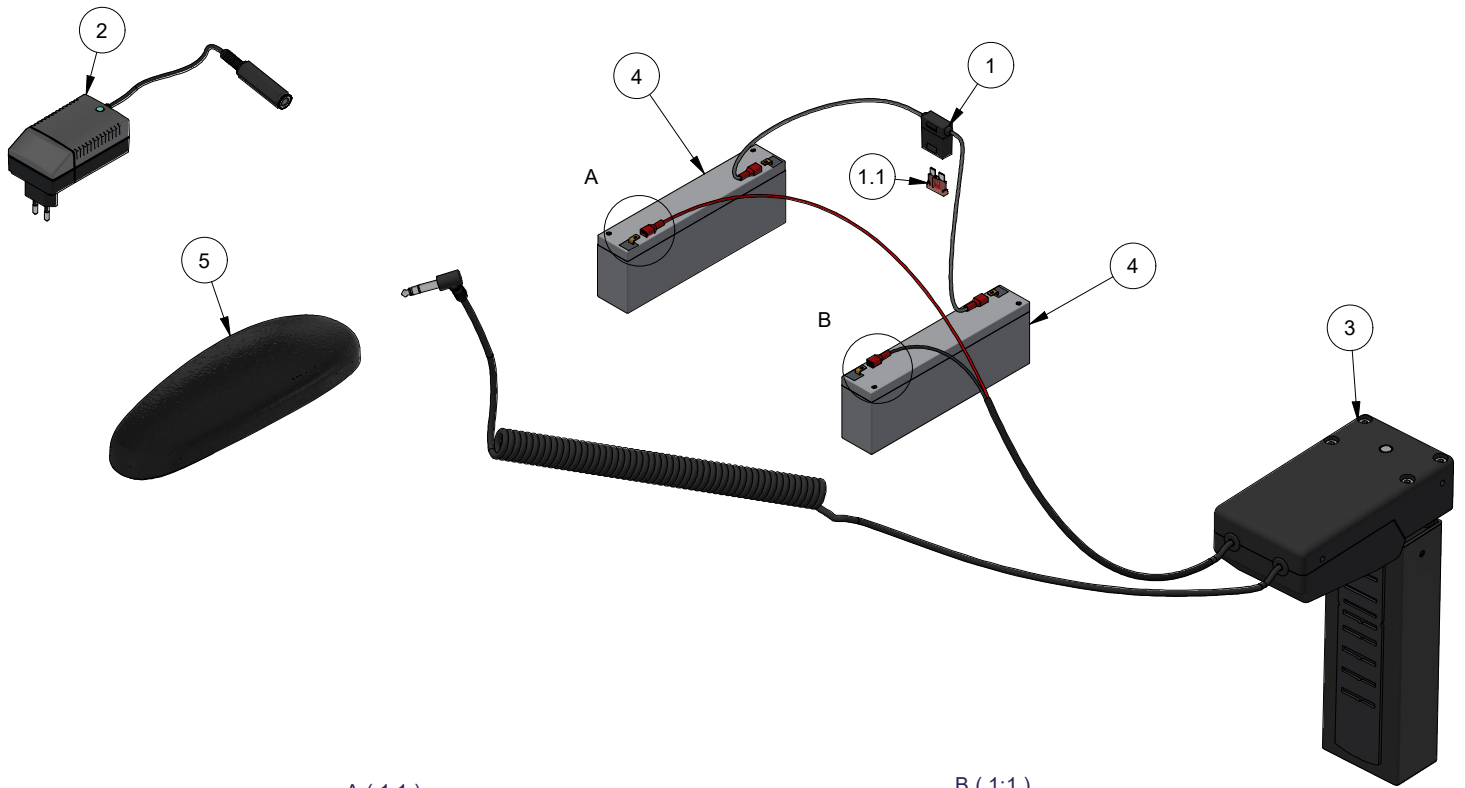

Pos	Pcs	Beskrivelse	Description	Beschreibung	Stock no
1	1	Sikringsholder flad Tango el m/10A sikring + lang kabel	Fuse holder Uni-21.2 el. compl. w/ 10A fuse + cable	Sicherungshalter el. kompl. m/10A Sicherung + Kabel	927627
1.1	1	Sikring 10A	Fuse 10A	Sicherung 10A	924872
2	1	Lader 24V 0,5A Friwo m/ jack hun 6 mm	Battery charger 24V 0,5A, jackplug, female	Ladegerät 24V 0,5A Friwo, Klinkestecker, weiblich	925087
3	1	Aktuator Nordic 200 mm	Actuator Nordic 200 mm	Aktuator Nordic 200 mm	926416
4	2	Batteri 12 V 2.3 Ah	Battery 12V 2,3 Ah	Batterie 12V 2,3 Ah	924778
5	1	Armlæns pude symmetrisk, P.U. pude 9x25 cm m/elbetj.	Armrest pillow, P.U. 9x25 cm EI operated, Black	Armléhnkissen, P.U. 9x25 cm EI-bedient, Schwarz	15534003