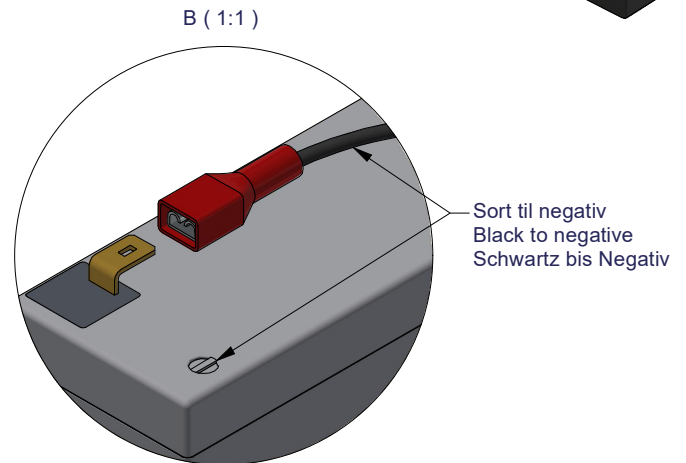

Pos	Pcs	Beskrivelse	Description	Beschreibung	Stock no
1	1	Sikringsholder flad Tango el m/10A sikring + lang kabel	Fuse holder Uni-21.2 el. compl. w/ 10A fuse + cable	Sicherungshalter el. kompl. m/10A Sicherung + Kabel	927627
1.1	1	Sikring 10A	Fuse 10A	Sicherung 10A	924872
2	1	Lader 24V 0,5A Friwo m/ jack hun 6 mm	Battery charger 24V 0,5A, jackplug, female	Ladegerät 24V 0,5A Friwo, Klinkestecker, weiblich	925087
3	1	Aktuator Nordic 200 mm	Actuator Nordic 200 mm	Aktuator Nordic 200 mm	926416
4	2	Batteri 12 V 2.3 Ah	Battery 12V 2,3 Ah	Batterie 12V 2,3 Ah	924778
5	1	Armlæns pude symmetrisk, P.U. pude 9x25 cm m/elbetj.	Armrest pillow, P.U. 9x25 cm EI operated, Black	Armléhnkissen, P.U. 9x25 cm EI-bedient, Schwarz	15534003