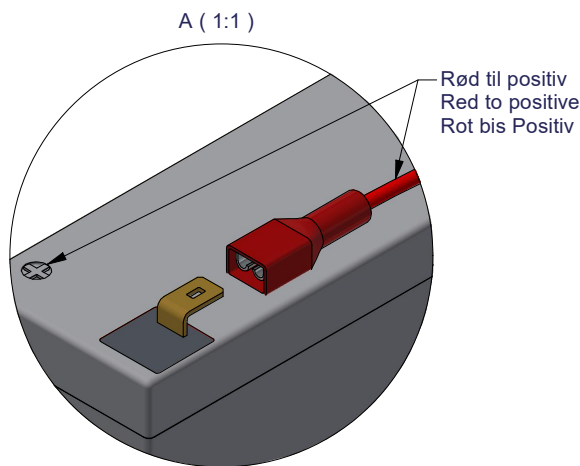

Pos	Pcs	Beskrivelse	Description	Beschreibung	Stock no
1	1	Sikringsholder flad Tango el m/10A sikring + lang kabel	Fuse holder Uni-21.2 el. compl. w/ 10A fuse + cable	Sicherungshalter el. kompl. m/10A Sicherung + Kabel	927627
1.1	1	Sikring 10A	Fuse 10A	Sicherung 10A	924872
2	1	Lader 24V 0,5A Friwo m/ jack hun 6 mm	Battery charger 24V 0,5A, jackplug, female	Ladegerät 24V 0,5A Friwo, Klinkestecker, weiblich	925087
3	1	Aktuator Nordic 200 mm	Actuator Nordic 200 mm	Aktuator Nordic 200 mm	926416
4	2	Batteri 12 V 2.3 Ah	Battery 12V 2,3 Ah	Batterie 12V 2,3 Ah	924778
5	1	Armlæns pude symmetrisk, P.U. pude 9x25 cm m/elbetj.	Armrest pillow, P.U. 9x25 cm EI operated, Black	Armléhnkissen, P.U. 9x25 cm EI-bedient, Schwarz	15534003