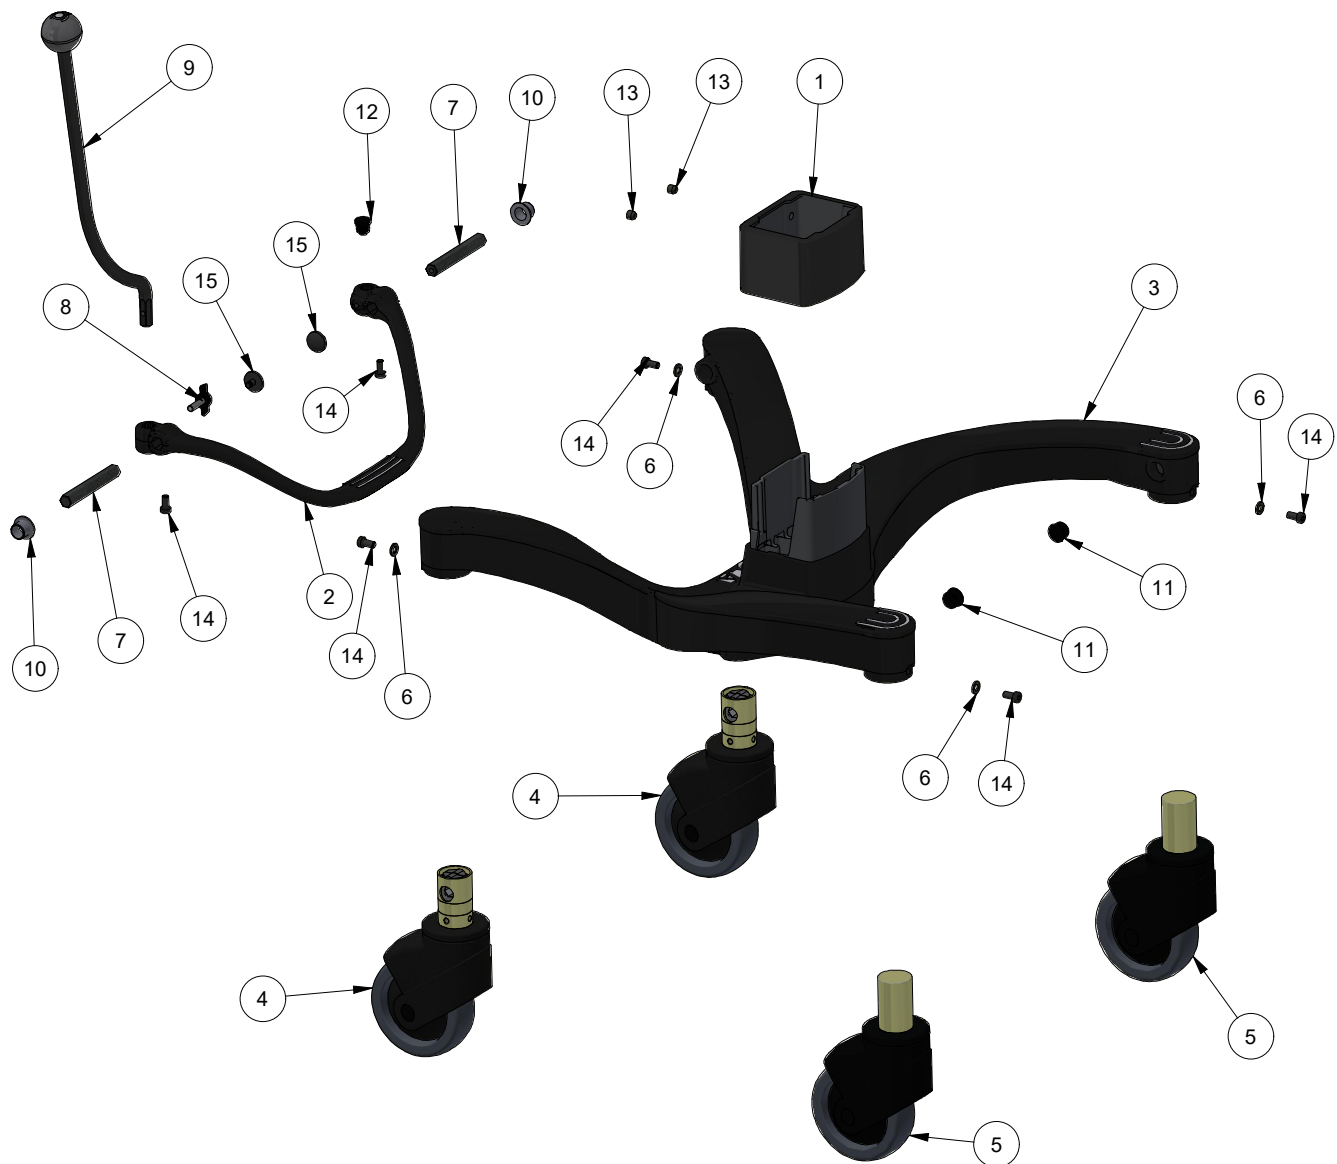

VELA Tango 700E

Pos	Pcs	Beskrivelse	Description	Beschreibung	Stock no
1	1	Bøsning f/aktuator	Bushing for actuator	Buchse für Aktuator	928655
2	1	Søjleafdækning el	Cover for center column	Abdeckung für Center	928690
3	1	Aktuator Nordic 200 mm	Actuator Nordic 200 mm	Aktuator Nordic 200 mm	926416
4	1	Bæreplade mont. m/ betj.greb Bæreplade 10-15 El, Hs	Seat Support fitted w/ handles 10-15 El, Rs	Trageplatte m/ Auslöserhebeln 10-15 El, Rs	18642399723030
5.1	1	Cover f/el, Hs - øvre	Cover f/el, Rs - upper	Abdeckung für el, Rs - ober	928683
5.2	1	Cover f/el, Hs - nedre	Cover f/el, Rs - lower	Abdeckung für el, Rs - unter	928685
5.3	1	Cover f/el, Vs - øvre	Cover f/el, Ls - upper	Abdeckung für el, Ls - ober	928684
5.4	1	Cover f/el, Vs - nedre	Cover f/el, Ls - lower	Abdeckung für el, Ls - unter	928686
6	2	Armlænsstang indst. 193 mm m/knopfjeder	Armrest tube adj. 193 mm	Armlehnenstange einstellbar 193 mm	928693
7	1	Sædeplade T700	Seat plate T700	Sitzplatte T700	928691
7.1	2	Bøsning f/ breddejust. armlæn	Bushing f/width adj. armrest	Buchse für breitenverst. der Armlehnen	928692
7.2	2	Vingeskrue M8x20 mm	Wing screw M8x20 mm	Flügelschraube M8x20 mm	928606
8	2	Armlæn symmetrisk, T700	Armrest symmetrical T700	Armrest symmetrisch T700	928694
8.1	2	Vingeskrue M8x20 mm	Wing screw M8x20 mm	Flügelschraube M8x20 mm	928606
9	1	Rygbøjle teleskopryg 240 mm	Backrest arm f/telescope back 240 mm	Rückenbügel 240 mm, Teleskop-Rücken	928086
10	1	Underlag ryghængsel u/stop, sort	Base f. backrest hinge wo/stop	Unterlage f. Rückenscharnier ohne stop	926636
11	1	Armlæns pude symmetrisk, P.U. pude 9x25 cm	Armrest pillow, P.U. 9x25 cm, black	Armlehnkissen, P.U. 9x25 cm, Schwarz	15535003
12	1	Armlæns pude symmetrisk, P.U. pude 9x25 cm m/elbetj.	Armrest pillow, P.U. 9x25 cm El operated, Black	Armlehnkissen, P.U. 9x25 cm El-bedient, Schwarz	15534003
13	2	Batteri 12 V 2.3 Ah	Battery 12V 2,3 Ah	Batterie 12V 2,3 Ah	924778
14	1	Sikringsholder flad Tango el m/10A sikring + lang kabel	Fuse holder Uni-21.2 el. compl. w/ 10A fuse + cable	Sicherungshalter el.kompl.m/10A Sicherung+Kabel	927627
15	4	Skrue m/indv. 6-kt UH M6x16 m/lim	Countersunk Screw M6x16 w/glue	Senkskrue mit Innensechskant	8002906016
16	1	Kabelafstning	Cable relief	Kabelentlastung	928707
17	1	Skive	Washer	Scheibe	880220 8
18	6	O-ring Ø15 x 2,5	O-ring Ø15 x 2,5	O-ring Ø15 x 2,5	928701
19	1	Aksel 8x85,5 mm	Axle Ø8x86 mm for backrest bracket	Achse Ø8x86 mm für Rücklehne halterung	923284
20	2	Gummipakning t. underlag	Rubber disc to base for backrest hinge	Gummicheibe Unterlag Rückenscharnier	926585
21	4	Vingeskrue M6x20 mm	Wing screw M6x20 mm	Flügelschraube M6x20 mm	928674
22	2	Knopfjeder f/ 10 mm rør. 6 mm stift	Pop-out spring f/10 mm tube, 6 mm pin	Druckfeder f/10 mm Rohr, 6 mm Stift	923362
23	1	Stel m. hjul & bremse, bremsestang Hs og fodbr	Frame with wheels, hand- and footbrake	Untergestell m/Rollen, Hand- und Fußbremse	427526596990700
24	1	Lås f. ryghængsel, sort	Lock for backrest hinge, black	Verschluss für Rückenbefestigung	926638
25	1	Låsetap f. ryghængsel, sort	Locking Pin f. backrest hinge, black	Sicherungsstift für Rückenbefestigung	926637
26	1	Kobling f. teleskopryg, L=265 bæreplade 10/15	Fitting f/telescope back, L=265, Seat support 10/15	Kupplung f/Rück, L=265, Rückenbügel 10/15	928090
27	1	Afdækning f. rygbøjle u/hul, teleskopryg	Cover f. backrest arm on telescope back	Abdeckung f/Rückenbugel, Teleskop-Rücken	928087
28	6	Skive, M6 Sort	Washer, M6 Black	Scheibe, M6 Schwarz	8802806
29	1	Lader 24V 0,5A Friwo m/ jack hun 6 mm	Battery charger 24V 0,5A, jackplug, female	Ladegerät 24V 0,5A Friwo, Klinenstecker, weiblich	925087
30	12	Skrue m/indv 6kt cyl. h lav, Sort m/lim, M6x12	Screw M6x12 mm w/glue, black	Schraube M6x12 mm m/Kleber, Schwarz	8013906012
31	4	Skrue m/indv 6kt cyl. h lav, Galv, M6x16 mm	Screw M6x16 mm	Schraube M6x16 mm	8013206016
32	2	Bolt m/indv 6kt cylindr hoved M5x16 mm	Screw M5x16mm DIN912	Schraube M5x16mm DIN912	8001205016
33	2	Stor skive DIN 9021, 6 mm Galvaniseret	Washer, Ø6 mm, DIN 9021-6	Scheibe 6 mm DIN9021-6	8806206
34	1	Vingeskrue M8x16 mm	Wing screw M8x16 mm	Flügelschraube M8x16 mm	928990
35	2	DIN 912 - M8 x 12	DIN 912 - M8 x 12	DIN 912 - M8 x 12	8001608012
36	1	Sæde Active (B:44xD:44 cm), Main Line Plus mørkgrå	Seat Active (W:44xD:44 cm), Main Line Plus dark grey	Sitz Active (B:44xT:44 cm), Main Line Plus Dunkelgrau	771047920687
37	1	Ryg Active (B:38xH:30 cm), Main Line Plus mørkgrå	Backrest Active (W:38xH:30 cm), Main Line Plus dark grey	Rücken Active (B:38xH:30 cm), Main Line Plus Dunkelgrau	08T45120687
38	2	Skive M6	Washer M6	Scheibe M6	8802206