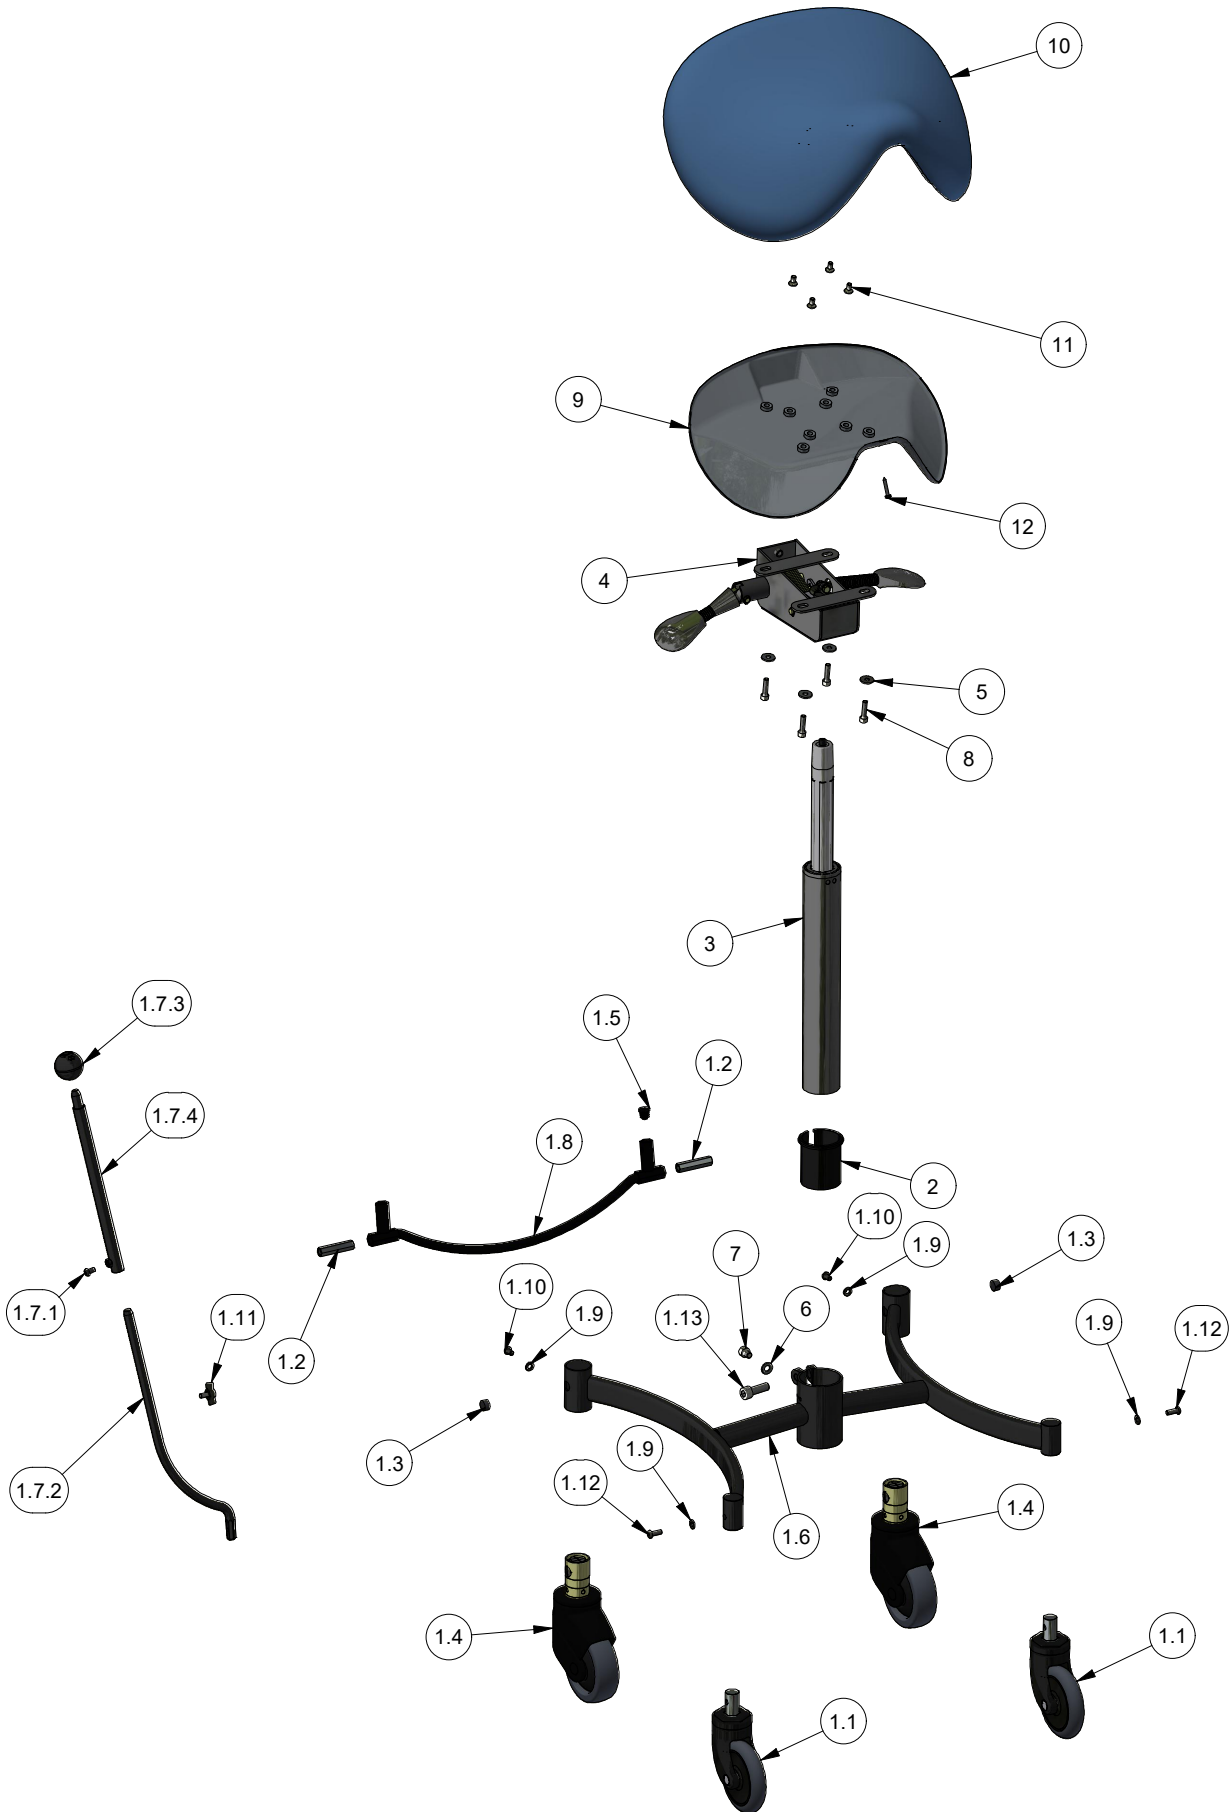

VELA Salsa 400

Pos	Pcs	Beskrivelse	Description	Beschreibung	Stock no
1.1	2	Hjul sporkugleleje 100 mm	Castor 100 mm	Rolle 100 mm	014915
1.2	2	Sekskant tap for bremsestang	Hexagon tap brake stick	6-kant Zapfen für Bremsestangen	923451
1.3	2	Rubber plug Ø14x7,5 mm	Rubber plug Ø14x7,5 mm	Gummistopfen Ø14x7,5 mm	923366
1.4	2	Bremsehjul Soft Lock 100 mm	Castor 100 mm	Rolle 100 mm	014015
1.5	1	Rørben Ø15	Plug Ø15 mm	Abdeckstopfen Ø15 mm	921694
1.6	1	Fod H3 sort metallic	Frame H3 black metallic	Untergestell H3 Schwarz metallic	035379946
1.7	1	Forlænger stykke monteret	Extension piece mounted	Verlängerungsstück montiert	926762
1.7.1	1	Skrue med indvendig sekskant halvrundt hoved	Hexagon Socket Button Head Screw	Innensechskant Rundkopfschraube	8003806010
1.7.2	1	Bremsestang buet med sekskant sort metallic	Brake lever curved for Flex	Bremsstange gebogen für Flex	925726
1.7.3	1	Håndkugle for bremsestang sort	Ball for Brake Stick, Black	Kugel für Bremsestange, Schwarz	923449
1.7.4	1	Forlængerstykke f/bremsestang sort metallic	Extension bar F/ brake stick black metallic	Verl.stange F/ Bremsstange schwarz metallic	926137
1.8	1	Bremseaksel Flex m/6-kt black metallic	Brake Shaft Uni Flex black metallic	Bremswelle Uni Flex black metallic	925727
1.9	4	Skive, M6 Sort	Washer, M6 Black	Scheibe, M6 Schwarz	8802806
1.10	2	Skrue med indvendig sekskant halvrundt hoved	Hexagon Socket Button Head Screw	Innensechskant Rundkopfschraube	8003806010
1.11	1	Vingemøtrik M6 x 11	Wing nut M6 x 11	Flügelmutter M6 x 11	927924
1.12	2	Skrue M6x16	Screw M6x16	Schrauben M6x16	8003806016
1.13	1	Skrue M10x30	Screw M10x30	Schrauben M10x30	8001210030
2	1	Føring for Ø50 konus/yderrør koksgrå	Conical Busching Ø50 grey	Buchse konisch Ø50 Grau	924928
3	1	KGS gasfjeder 200 mm 300 N	KGS Column 200 mm 300 N	Gasfeder 200 mm 300 N	093030210
4	1	Bærelplade 41.2 mont. m/ betj.greb (Midi u/ ryg) V	Seat support fitted w/handles	Trageplatte m/auslöserhebeln	18411149999930
5	4	Stor skive DIN 9021, 6 mm Galvaniseret	Washer, Ø6 mm, DIN 9021-6	Scheibe 6 mm DIN9021-6	8806206
6	1	Plan skive DIN 125A, 8 mm Galvaniseret	Washer, Ø8 mm, DIN125A	Scheibe, Ø8 mm, DIN125A	8802208
7	1	Skrue M8 x 10	Screw M8 x 10	Schraube - M8 x 10	8001208010
8	4	Skrue M6x25	Screw M6x25	Schraube M6x25	8001206025
9	1	Plastafdækning PP513 til sadelsæde	Plastic cover PP513 for saddle seat	Kunststoffabdeckung PP513 für Sattelsitz	928950
10	1	Sadel sæde PU269 med skum	Saddle seat PU269 with foam	Sattelsitz PU269 mit Schaumstoff	06164520671
11	4	Skrue m/indv. 6-kt UH	Countersunk Screw	Senkschraube m/Innen 6-kt	8002206012
12	1	Træskruer 4,2 x 25 mm sort hoved PZ kærve	Wooden screw 4,2 x 25 mm black head	Holz Schraube 4,2 x 25 mm Schwarz Haut	8012147025